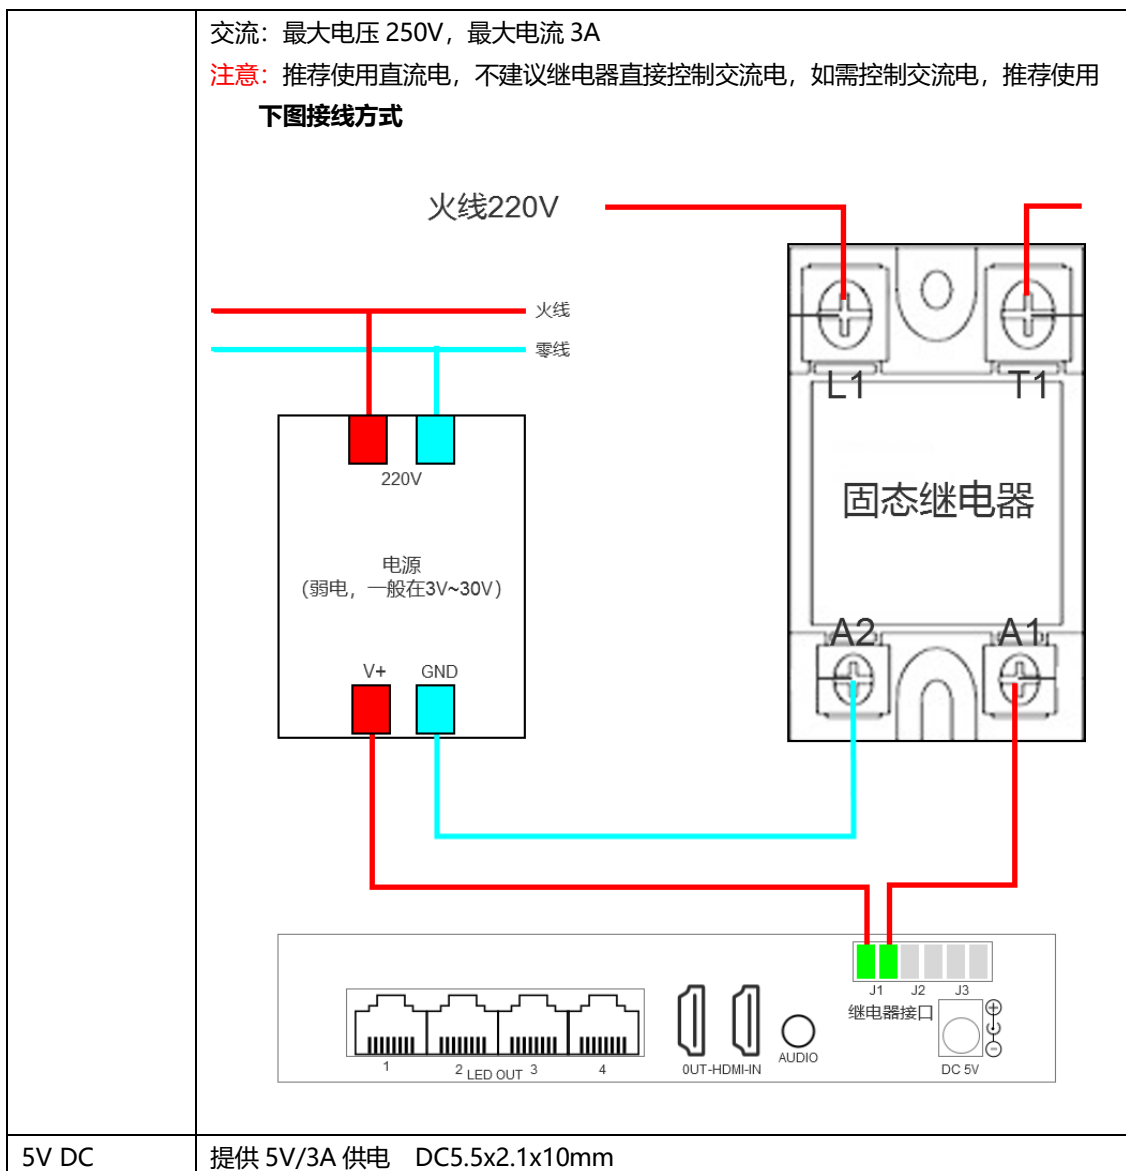

## 面板说明

## 前面板

名称	功能说明
SYS	运行状态指示灯 系统及 app 启动正常, sys 常亮; 播放器 app 异常时, sys 闪烁, 每秒 1 次 系统升级过程, sys 快速闪烁, 每秒 4 次
NET	连接状态指示灯 客户端连接时 NET 灯长亮, 否则不亮; 连接云平台时, NET 闪烁, 每秒 1 次; 上传节目, NET 快速闪烁, 每秒 4 次
PWR	电源指示灯, 长亮表示供电正常
RESET	恢复出厂设置, 长按 5 秒生效
USB	USB2.0 *2, 通过 U 盘更新节目
4G (选配)	4G 天线接口
SIM	4G 卡槽, 支持三大运营商 4G 卡
LAN	百兆输入网口, 接入局域网, 可直接连接 PC 端
WIFI	Wifi 天线接口
HDMI--Media	双模切换按钮 HDMI: 同步模式 Media: 异步模式

## 后面板

名称	功能说明
LED OUT1-4	四个千兆输出网口, 接凯视达全系列接收卡
AUDIO	3.5mm 音频输出口
HDMI	IN:HDMI 1.3 输入接口, 外接信号 OUT:HDMI 1.3 输出接口, 环出信号
J1-J2-J3	继电器接口, 可控制外部电源开关 直流: 最大电压 30V, 最大电流 3A

侧面板

名称	功能说明
LIGHT	亮度传感器接口 (模块需要另外购买)
TEMP	温湿度传感器接口 (模块需要另外购买)
RS232	RS232 接口, 可外接 GPS 模块 (模块需要另外购买)