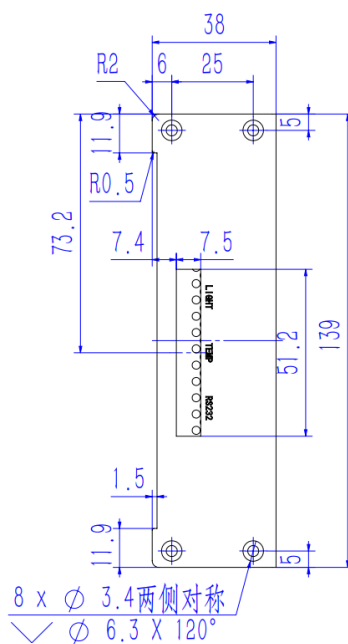

整机规范	
外形尺寸	190x139x38mm (L×W×H)
支持的接收卡	凯视达全系列接收卡
带载接收卡数量 (单网口)	200 (单网口)
输入适配器电源	DC 5V/3A 供电
额定功率	12W
工作温度	-20°C -70°C
工作湿度 (%)	5%-95%

附件：设备尺寸图

前面板

后面板

侧面

底面