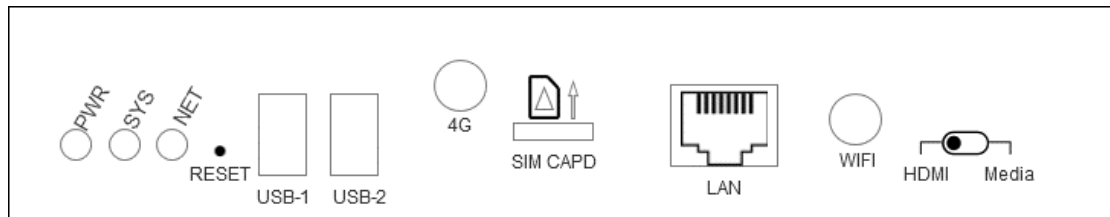

### 概述

凯视达潘多拉 KP4H 是集发送卡和播放终端为一体的同异步多媒体播放器；相对于传统的同步播放方案，可以减少需要电脑的播放终端，随时方便控制；并可接入外部信号，同步输入与异步播放快捷切换；性能强悍，功能强大，有更大的带载能力；

在镜子屏、灯杆屏、门头全彩等广告显示领域大有可为。

## 前面板

名称	功能说明
SYS	运行状态指示灯 系统及 app 启动正常, sys 常亮; 播放器 app 异常时, sys 闪烁, 每秒 1 次 系统升级过程, sys 快速闪烁, 每秒 4 次
NET	连接状态指示灯 客户端连接时 NET 灯长亮, 否则不亮; 连接云平台时, NET 闪烁, 每秒 1 次; 上传节目, NET 快速闪烁, 每秒 4 次
PWR	电源指示灯, 长亮表示供电正常
RESET	恢复出厂设置, 长按 5 秒生效
USB	USB2.0 *2, 通过 U 盘更新节目
4G (选配)	4G 天线接口
SIM	4G 卡槽, 支持三大运营商 4G 卡
LAN	百兆输入网口, 接入局域网, 可直接连接 PC 端
WIFI	Wifi 天线接口
HDMI--Media	双模切换按钮 HDMI: 同步模式 Media: 异步模式