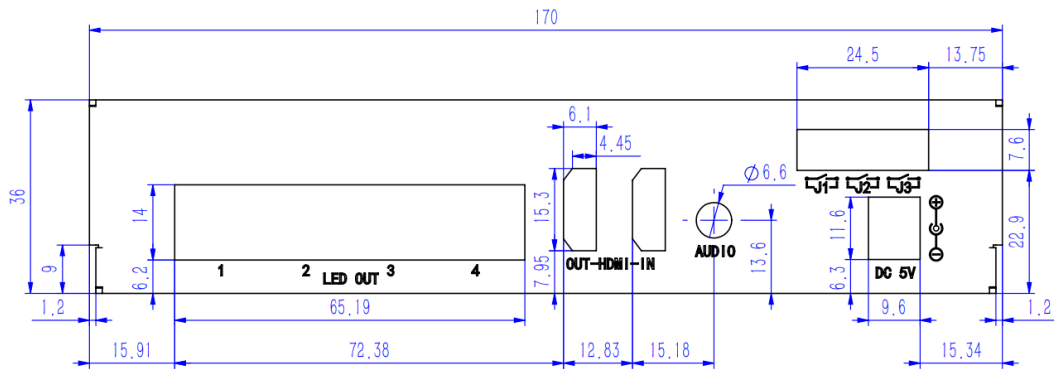

整机规范	
外形尺寸	190x139x38mm (L×W×H)
支持的接收卡	凯视达全系列接收卡
带载接收卡数量 (单网口)	200 (单网口)
输入适配器电源	DC 5V/3A 供电
额定功率	12W
工作温度	-20°C -70°C
工作湿度 (%)	5%-95%

附件：设备尺寸图

前面板

后面板

侧面

底面