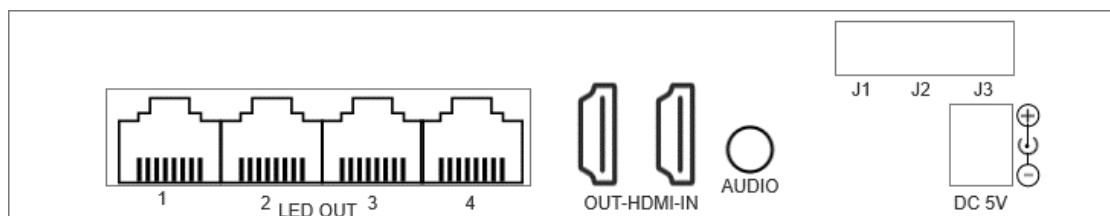

后面板

名称	功能说明
LED OUT1-4	四个千兆输出网口, 接凯视达全系列接收卡
AUDIO	3.5mm 音频输出口
HDMI	IN:HDMI 1.3 输入接口, 外接信号 OUT:HDMI 1.3 输出接口, 环出信号
J1-J2-J3	继电器接口, 可控制外部电源开关 直流: 最大电压 30V, 最大电流 3A