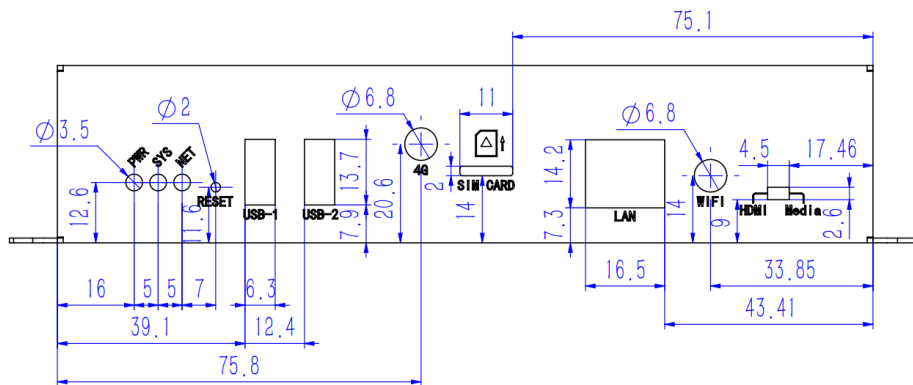

附件：设备尺寸图

前面板